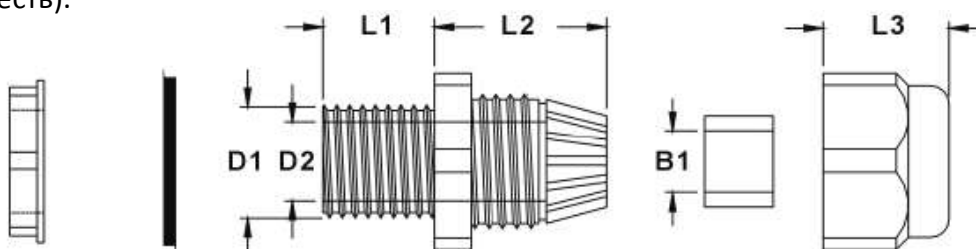

**Степень защиты:** IP68.

**Комплектация:** кабельный ввод, гайка, уплотнительное кольцо.

**Особенности:** соответствует RoHS (директиве, ограничивающей содержание вредных веществ).

№ арт.	Цвет	Размер	Диаметр кабеля	D1	D2	B1	L1	L2	L3	Цена за шт., грн. с НДС
250040	светло-серый	M12	3-6,5	12	8,3	6,9	7,9	19,6	13,6	2,32
250042	светло-серый	M16	5-10	16	10,9	9,6	15,5	23,4	16,9	2,69
250044	светло-серый	M20	6-12	20	15,0	12,0	10,0	28,5	18,5	3,13
250046	светло-серый	M20	10-14	20	15,0	12,0	10,0	28,5	18,5	3,36
250048	светло-серый	M20	10-14	20	15,0	12,0	10,0	28,5	18,5	3,36
250050	светло-серый	M25	13-18	25	18,6	18,4	15,2	29,4	22,3	4,97
250052	светло-серый	M32	18-25	32	26,0	25,0	14,7	34,5	25,7	8,27
250054	светло-серый	M40	22-32	40	33,7	33,1	18,4	41,7	31,3	9,26
250056	светло-серый	M50	30-38	50	41,9	40,0	17,8	44,2	31,3	13,91
250058	светло-серый	M63	34-44	63	55,0	43,2	18,5	44,6	32,7	17,90
250060	светло-серый	PG7	3-6,5	7	8,3	6,9	7,9	20,0	13,3	2,33
250062	светло-серый	PG9	5-10	9	10,5	7,8	7,9	22,0	15,1	2,69
250064	светло-серый	PG11	6-12	11	13,2	10,8	7,9	23,7	18,3	2,69
250066	светло-серый	PG13,5	10-14	13,5	15,5	12,5	8,9	24,6	18,9	3,36
250068	светло-серый	PG16	10-14	16	17,2	15,0	9,8	26,2	19,5	3,36
250070	светло-серый	PG21	13-18	21	22,4	18,5	10,8	30,0	23,7	4,97
250072	светло-серый	PG29	18-25	29	30,6	25,3	10,8	35,0	27,4	8,27
250074	светло-серый	PG36	22-32	36	35,3	36,3	7,9	42,3	30,3	11,18
250076	светло-серый	PG42	30-38	42	40,0	40,4	14,5	44,0	31,2	17,91
250078	светло-серый	PG48	34-44	48	46,2	46,3	15,6	42,7	31,3	19,89
250080	черный	M12	3-6,5	12	8,3	6,9	7,9	19,6	13,6	2,32
250082	черный	M16	5-10	16	10,9	9,6	15,5	23,4	16,9	2,69
250084	черный	M20	6-12	20	15,0	12,0	10,0	28,5	18,5	3,13
250086	черный	M20	10-14	20	15,0	12,0	10,0	28,5	18,5	3,36
250088	черный	M20	10-14	20	15,0	12,0	10,0	28,5	18,5	3,36
250090	черный	M25	13-18	25	18,6	18,4	15,2	29,4	22,3	4,97
250092	черный	M32	18-25	32	26,0	25,0	14,7	34,5	25,7	8,27
250094	черный	M40	22-32	40	33,7	33,1	18,4	41,7	31,3	9,26
250096	черный	M50	30-38	50	41,9	40,0	17,8	44,2	31,3	13,91
250098	черный	M63	34-44	63	55,0	43,2	18,5	44,6	32,7	17,89
250100	черный	PG7	3-6,5	7	8,3	6,9	7,9	20,0	13,3	2,32
250102	черный	PG9	5-10	9	10,5	7,8	7,9	22,0	15,1	2,69
250104	черный	PG11	6-12	11	13,2	10,8	7,9	23,7	18,3	2,69
250106	черный	PG13,5	10-14	13,5	15,5	12,5	8,9	24,6	18,9	3,36
250108	черный	PG16	10-14	16	17,2	15,0	9,8	26,2	19,5	3,36
250110	черный	PG21	13-18	21	22,4	18,5	10,8	30,0	23,7	4,97
250112	черный	PG29	18-25	29	30,6	25,3	10,8	35,0	27,4	8,27
250114	черный	PG36	22-32	36	35,3	36,3	7,9	42,3	30,3	11,18
250116	черный	PG42	30-38	42	40,0	40,4	14,5	44,0	31,2	17,91
250118	черный	PG48	34-44	48	46,2	46,3	15,6	42,7	31,3	19,89